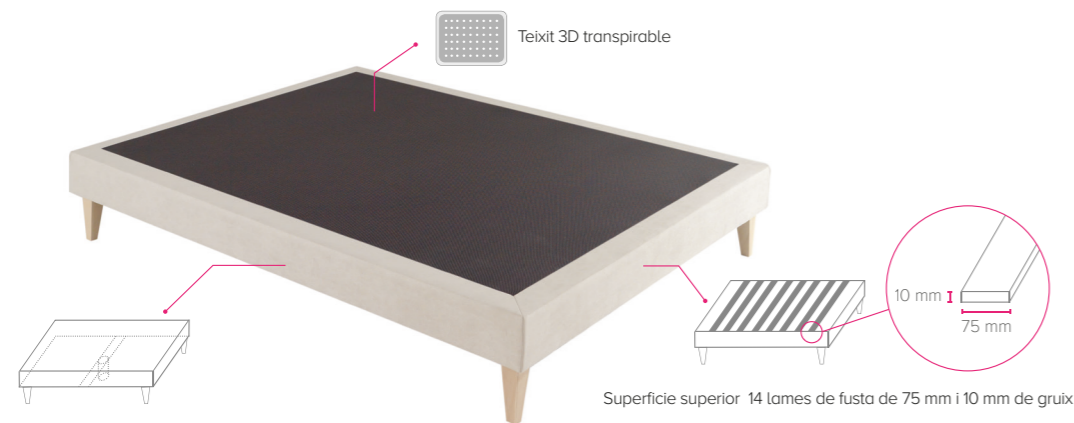

BASE GALA + 4 POTES PIRÀMIDE

| TARIFA BASE GALA | | | |
|------------------|-----|-------|-------|
| Ample | 90 | 135 | 150 |
| Llarg | 190 | 192 € | 219 € |
| | | 221 € | |

ACABAT DISPONIBLE
Color Natural

ACABATS DELS TEIXITS DISPONIBLES PELS CAPÇALS I PER BASE GALA

NOTA IMPORTANT:

El model Atenes en teixit Lido 4 sempre anirà amb els botons combinats amb Lido 16 (igual que la foto) per al folleto. A la resta de colors i models no existeix la possibilitat de combinar els botons en els models d'oferta de folleto.